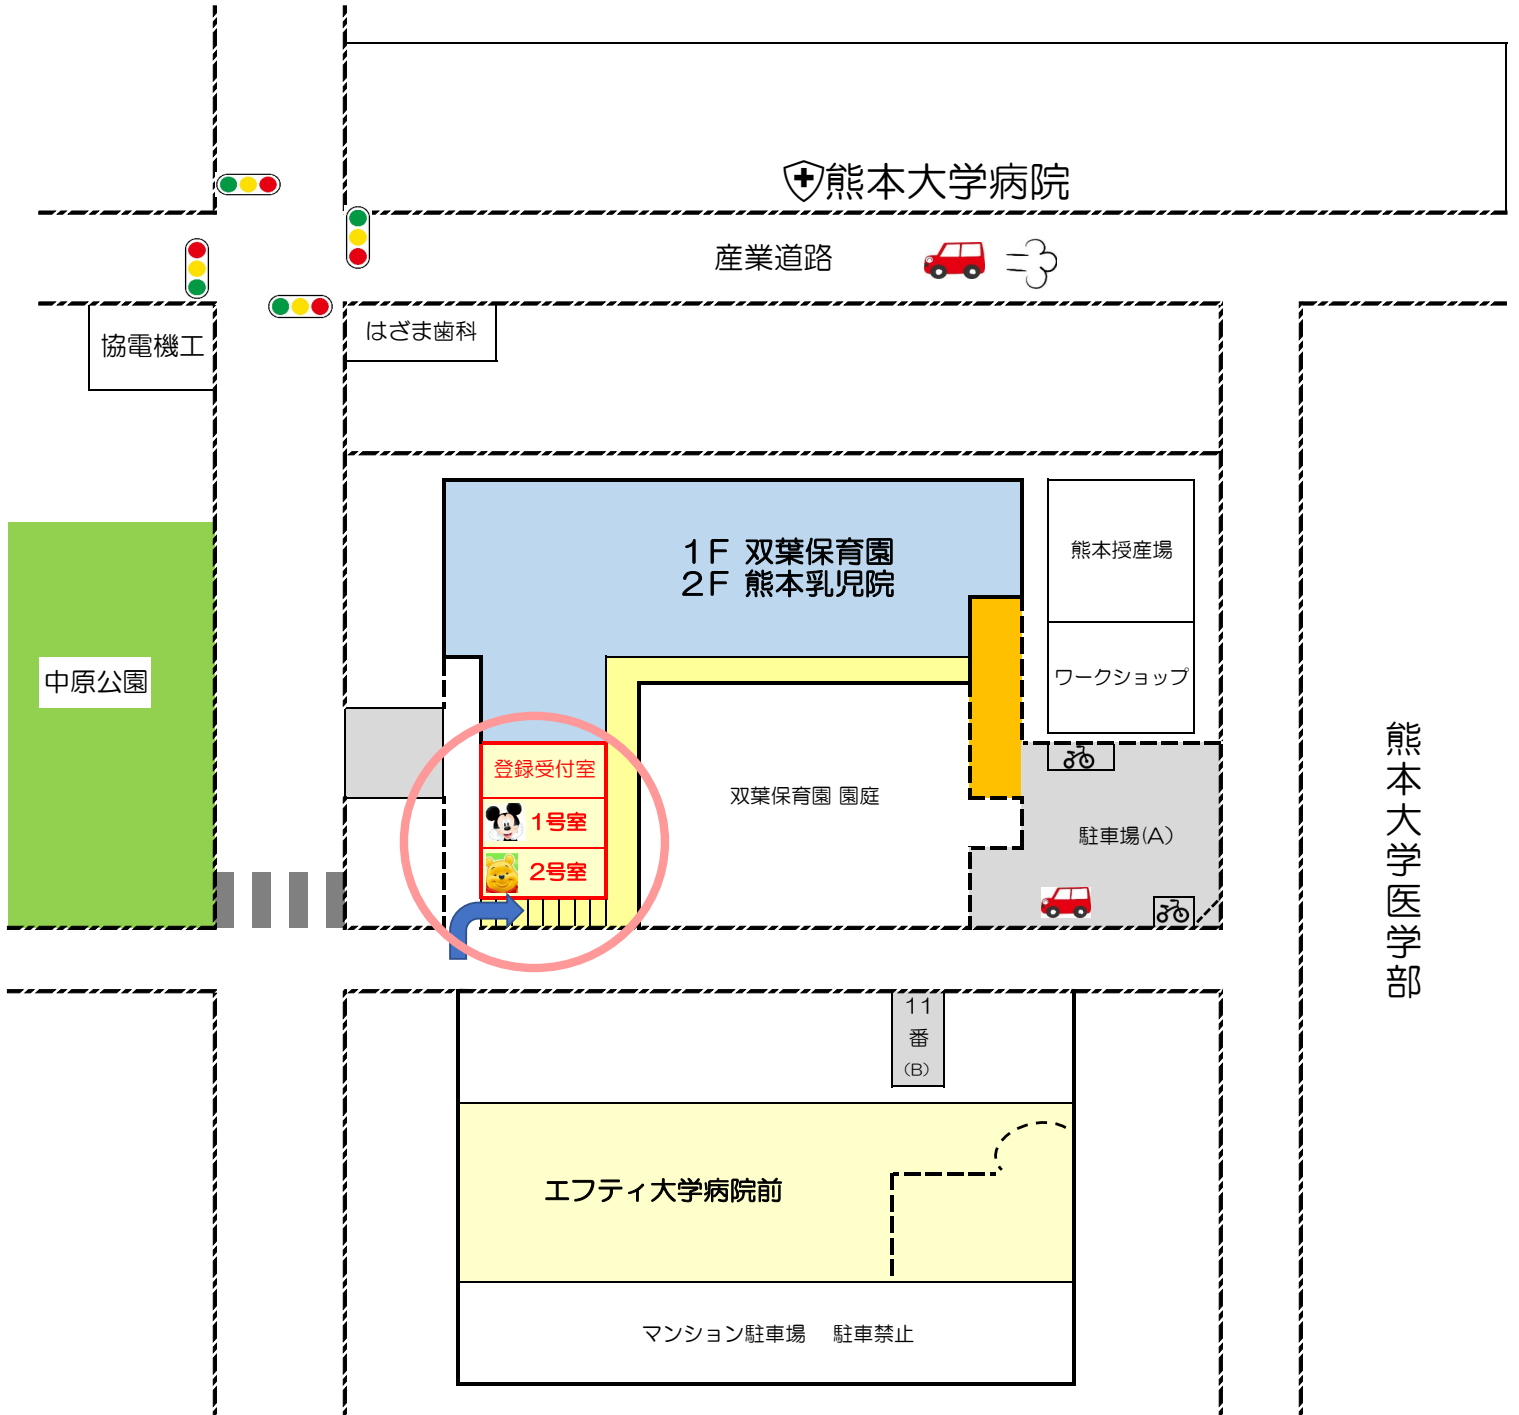

病児・病後児保育 ベビーベアホーム 保育室・駐車場案内

熊本乳児院内 (🐼 1号室 🧸 2号室)
熊本市中央区本荘2丁目3-8 2F
(専用外階段をご利用ください)

- 事前にお伝えします保育室へおいでください。
- 駐車場は、駐車場(A) もしくはマンションの11番(B) をご利用ください。