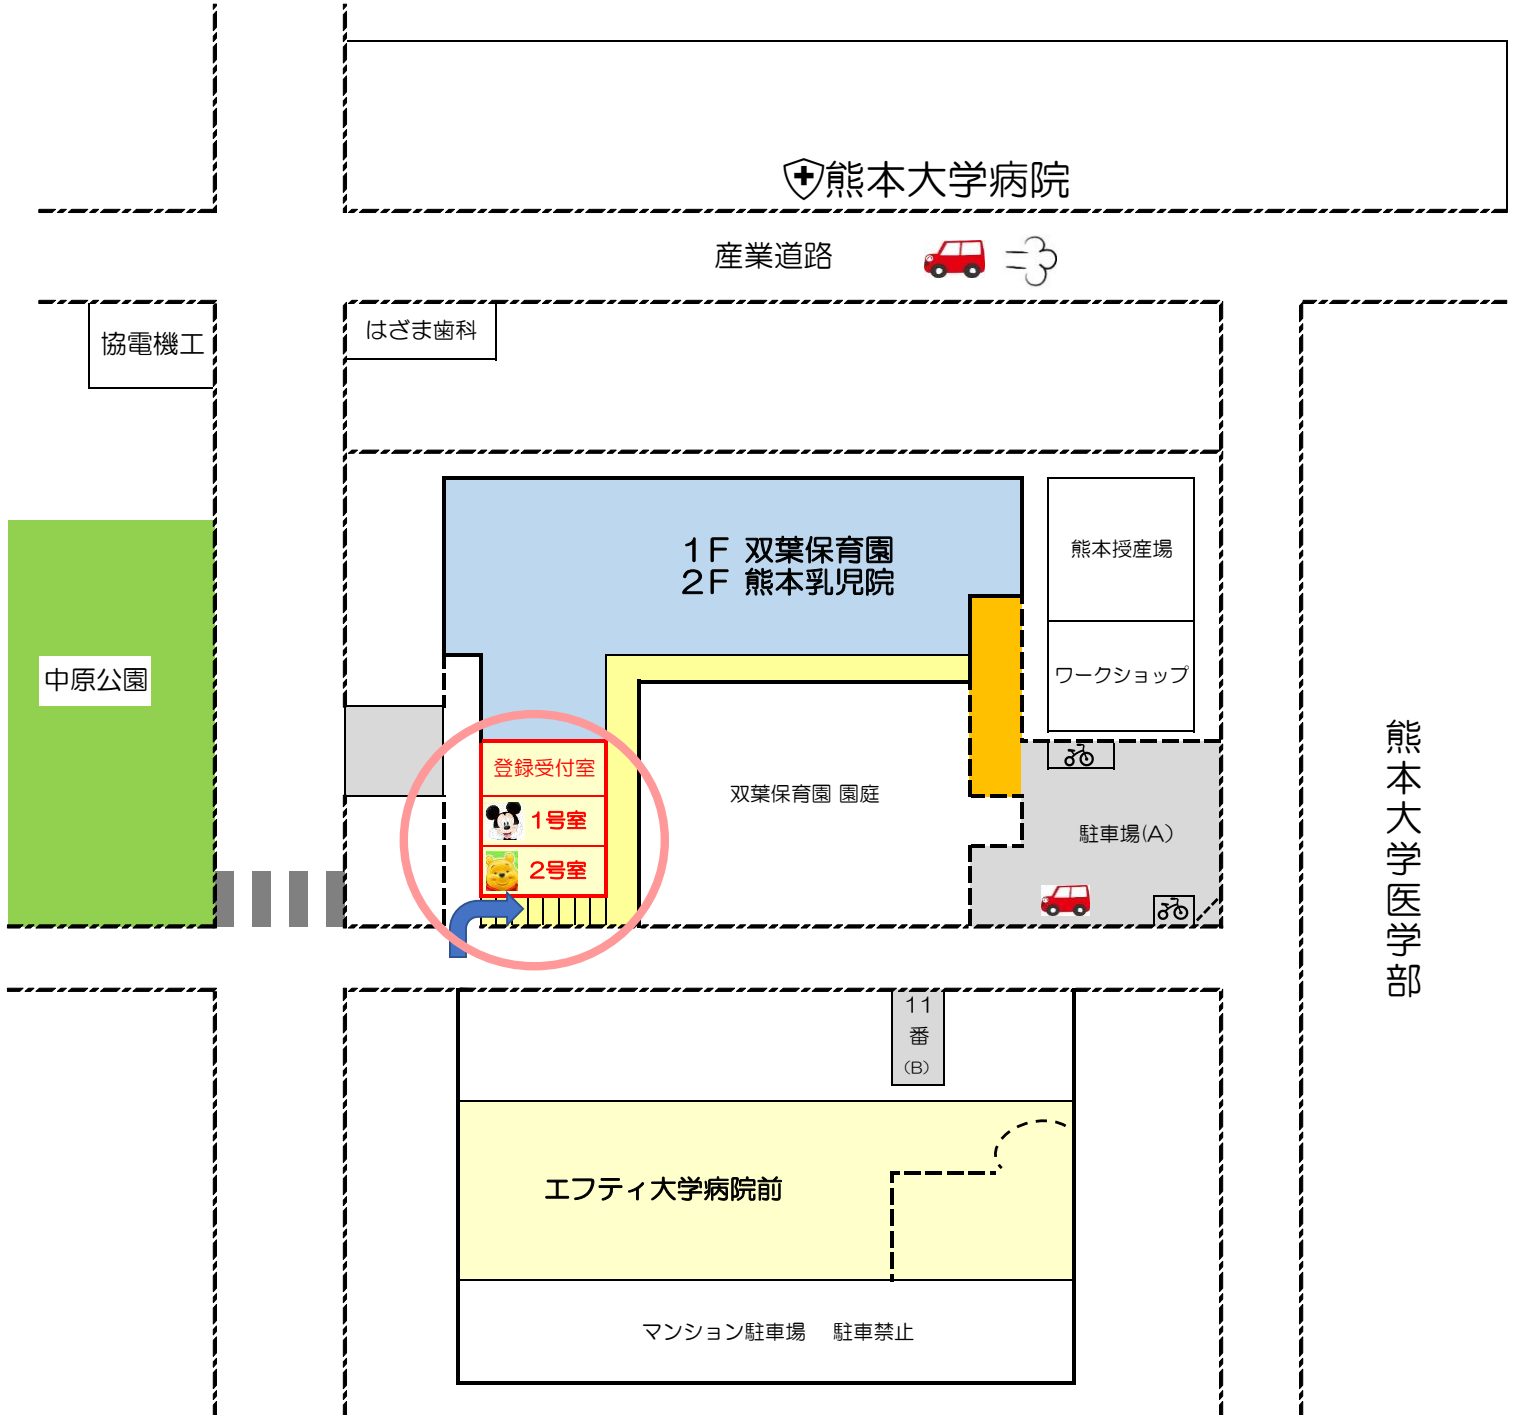

病児・病後児保育 ベビーベアホーム 保育室・駐車場案内

熊本乳児院内 (🐻 1号室 🐻 2号室)
熊本市中央区本荘2丁目3-8 2F
(専用外階段をご利用ください)

- 事前にお伝えします保育室へおいでください。
- 駐車場は、駐車場(A) もしくはマンションの11番(B) をご利用ください。