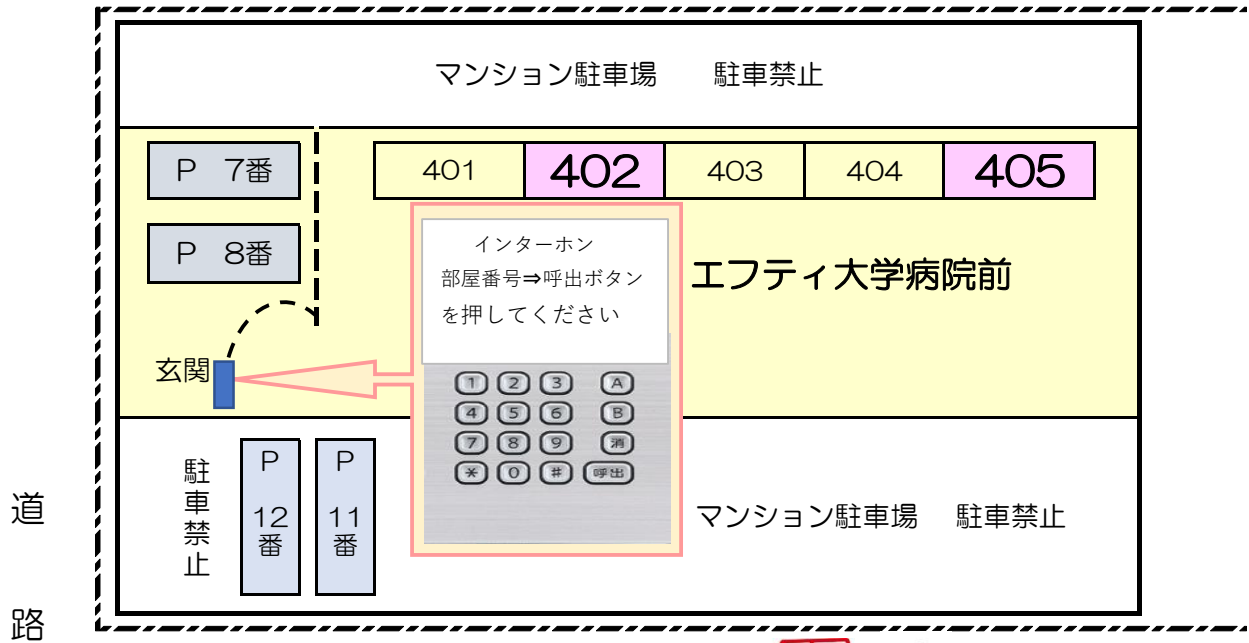

病児・病後児保育 ベビーベアホーム  
マンション・駐車場案内

道路

道路

●事前にお伝えしますマンションの部屋へおいでください。インターホンで、部屋番号(405 or 402)のあとに呼出ボタンを押してください。部屋番号を聞いていない場合は、405を押してください。

●駐車場は、7番・8番(マンション下)と11番・12番(屋外)をご利用ください。